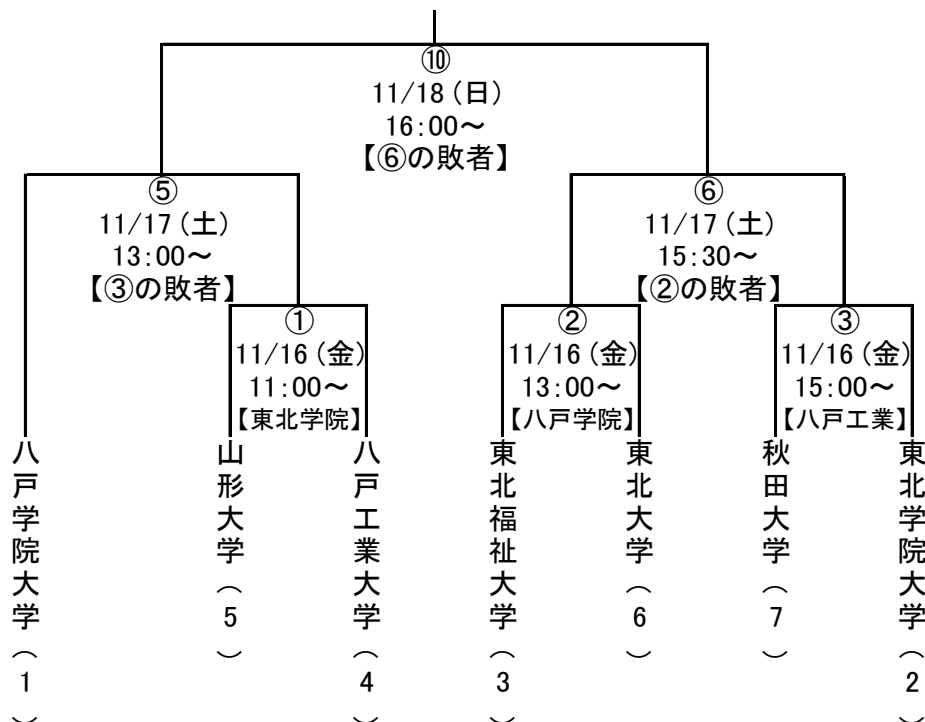

平成30年度東北地区学生アイスホッケー選手権大会  
兼 第91回日本学生氷上競技選手権大会東北地区予選

日時：平成30年11月16日～18日  
場所：テクノルアイスパーク八戸

**本選**

※( )内は昨年度順位

**三位決定戦**

**敗者戦**

試合No.	日時	対戦カード	オフィシャル
④	11/17 (土) 11:00～	①の敗者 vs ②の敗者	②の勝者
⑦	11/17 (土) 18:00～	①の敗者 vs ③の敗者	⑤の敗者
⑨	11/18 (日) 14:00～	②の敗者 vs ③の敗者	①の敗者

試合日程	対戦カード	当番校	試合時間
11/16 (金)	① 1回戦 山形大学 vs 八戸工業大学	東北学院大学	11:00～13:00
	② 1回戦 東北福祉大学 vs 東北大学	八戸学院大学	13:00～15:00
	③ 1回戦 秋田大学 vs 東北学院大学	八戸工業大学	15:00～17:00
11/17 (土)	④ 敗者戦 ①の敗者 vs ②の敗者	②の勝者	11:00～13:00
	⑤ 準決勝戦 八戸学院大学 vs ①の勝者	③の敗者	13:00～15:30
	⑥ 準決勝戦 ②の勝者 vs ③の勝者	②の敗者	15:30～18:00
	⑦ 敗者戦 ①の敗者 vs ③の敗者	⑤の敗者	18:00～20:00
11/18 (日)	⑧ 3位決定戦 ⑤の敗者 vs ⑥の敗者	⑥の勝者	11:30～14:00
	⑨ 敗者戦 ②の敗者 vs ③の敗者	①の敗者	14:00～16:00
	⑩ 決勝戦 ⑤の勝者 vs ⑥の勝者	⑥の敗者	16:00～18:30