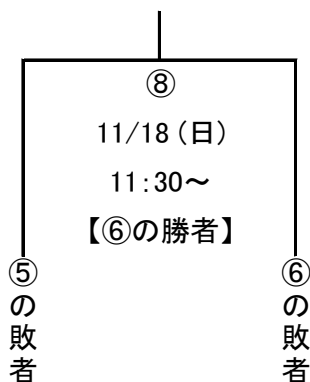

平成30年度東北地区学生アイスホッケー選手権大会  
兼 第91回日本学生氷上競技選手権大会東北地区予選

日時：平成30年11月16日～18日  
場所：テクノルアイスパーク八戸

**本選**

※( )内は昨年度順位

**三位決定戦**

**敗者戦**

試合No.	日時	対戦カード	オフィシャル
④	11/17 (土) 11:00～	①の敗者 vs ②の敗者	②の勝者
⑦	11/17 (土) 18:00～	①の敗者 vs ③の敗者	⑤の敗者
⑨	11/18 (日) 14:00～	②の敗者 vs ③の敗者	①の敗者

試合日程	対戦カード	当番校	試合時間
11/16 (金)	① 1回戦 山形大学 vs 八戸工業大学	東北学院大学	11:00～13:00
	② 1回戦 東北福祉大学 vs 東北大学	八戸学院大学	13:00～15:00
	③ 1回戦 秋田大学 vs 東北学院大学	八戸工業大学	15:00～17:00
11/17 (土)	④ 敗者戦 ①の敗者 vs ②の敗者	②の勝者	11:00～13:00
	⑤ 準決勝戦 八戸学院大学 vs ①の勝者	③の敗者	13:00～15:30
	⑥ 準決勝戦 ②の勝者 vs ③の勝者	②の敗者	15:30～18:00
	⑦ 敗者戦 ①の敗者 vs ③の敗者	⑤の敗者	18:00～20:00
11/18 (日)	⑧ 3位決定戦 ⑤の敗者 vs ⑥の敗者	⑥の勝者	11:30～14:00
	⑨ 敗者戦 ②の敗者 vs ③の敗者	①の敗者	14:00～16:00
	⑩ 決勝戦 ⑤の勝者 vs ⑥の勝者	⑥の敗者	16:00～18:30